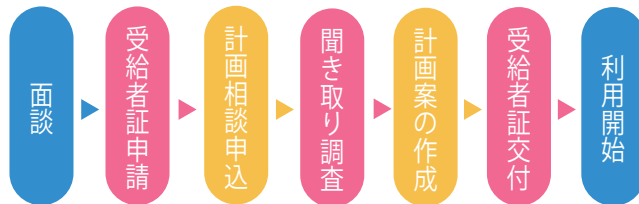

※アス・トライ+(青)市町村の福祉課(ピンク)相談支援事業所(橙)
※当サービスは、障害福祉サービス(就労移行支援, 就労継続支援A型など)を利用して就職された方を対象としております。詳しくはお問い合わせください。

就労定着支援事業所
アス・トライ+
096-331-5539
info@asu-tri.jp
www.asu-tri.jp
熊本市東区健軍 3-50-19
菊乃井ビル2F

職場でこんな困ったことはありませんか？

就職後のお困りごとはありませんか？

わたしたちは、
働くみなさんが安心して
働き続けることをサポートします

仕事を続けるためには
休日の楽しみ方も大切です
趣味の充実もお手伝いします

ご利用までの流れ

※アス・トライ+(青)市町村の福祉課(ピンク)相談支援事業所(橙)
※当サービスは、障害福祉サービス(就労移行支援, 就労継続支援A型など)を利用して就職された方を対象としております。詳しくはお問い合わせください。